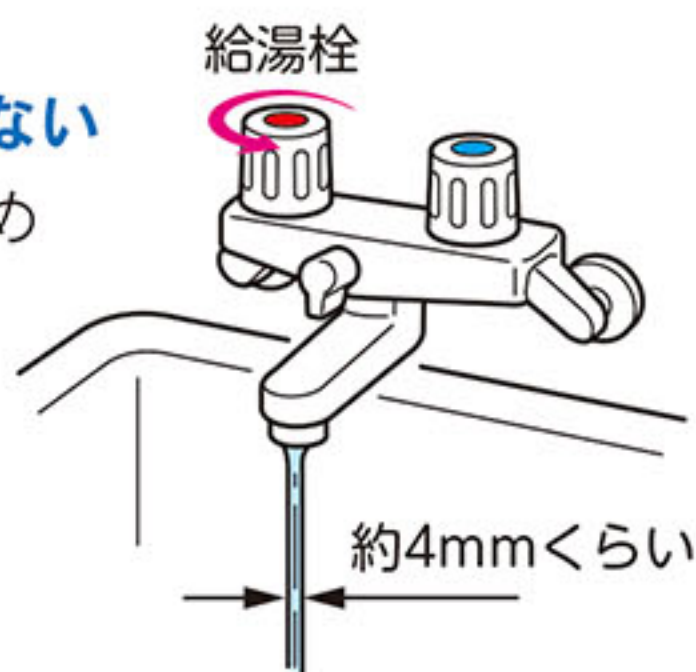

●給水元栓が回るとお湯が出ない

給水元栓以外が凍結しているため給水元栓を閉め、気温の上昇を待つか当社までご連絡下さい。

重要!!

凍結を防止するために

- ①リモコンの運転スイッチを切る。リモコンがない場合はガス栓を閉める。
- ②お風呂の給湯栓(お湯の側の蛇口)を開いて、少量の水(目安:1分間に約400cc・水の太さ約4mm)を流したままにしておく。
  浴槽等で水を貯めて、利用すれば経済的です。
  ※サーモ付混合水栓の場合は、レバーを最高温度の位置に合わせて下さい。
  再使用時には、やけど防止のため温度設定を元に戻して使用して下さい。
  ※なお給湯器には本体凍結防止機能が付いていますので**電源は抜かないで下さい。**

わからないときやそれでもお湯が出ないときは、当社までご連絡下さい。

お問い合わせは ☎ 0120-222-465

(記事:河口)

料金受取人郵便

伊田局
承認
371

差出有効期間
令和7年2月28日
まで

★切手不要★

郵便はがき

8 2 5 8 7 9 0

田川市大字伊田2824番地

合同ガス株式会社

合同ガスだより編集係 行