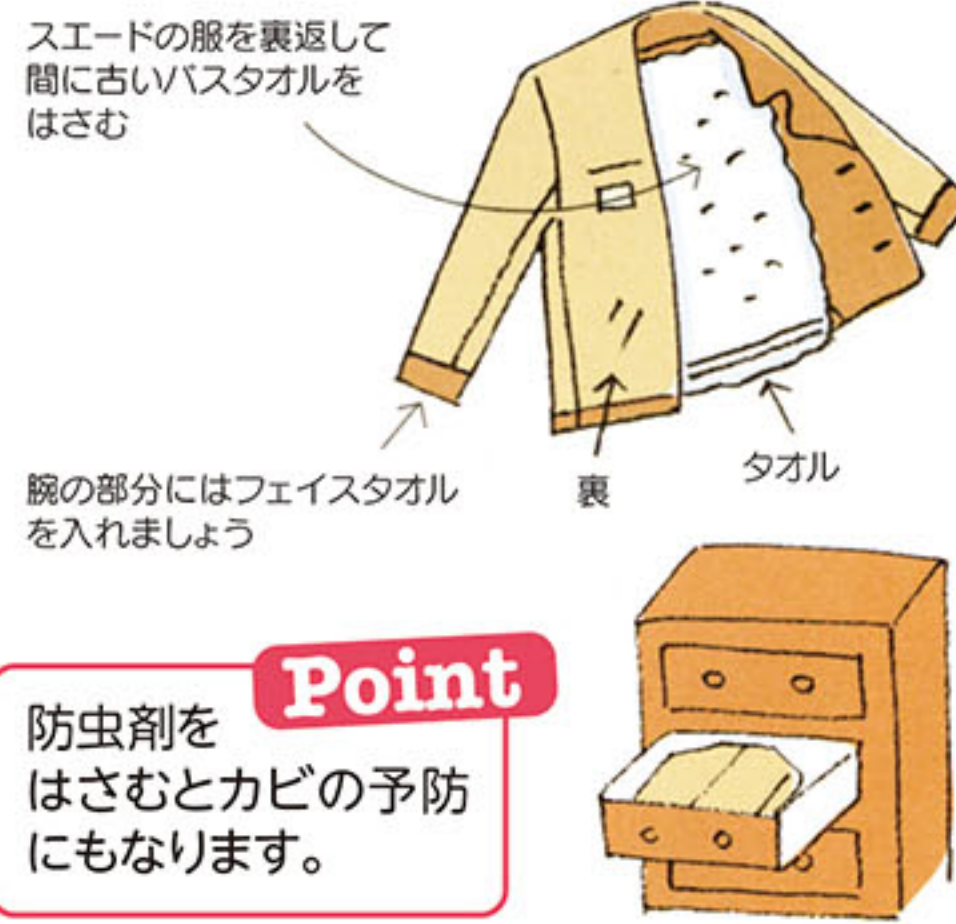

吸水性抜群のバスタオルはバスマットにぴったり。濡れたら交換できるようにたくさん作りましょう。

たくさん作って濡れたら交換ね

スエードのアイテムを保管

傷まないようにタオルを使う

表面がこすれると傷んでしまうスエードは面が触れ合わないよう保存。

スエードの服を裏返して間に古いバスタオルをはさむ

腕の部分にはフェイスタオルを入れましょう

Point
防虫剤をはさむとカビの予防にもなります。