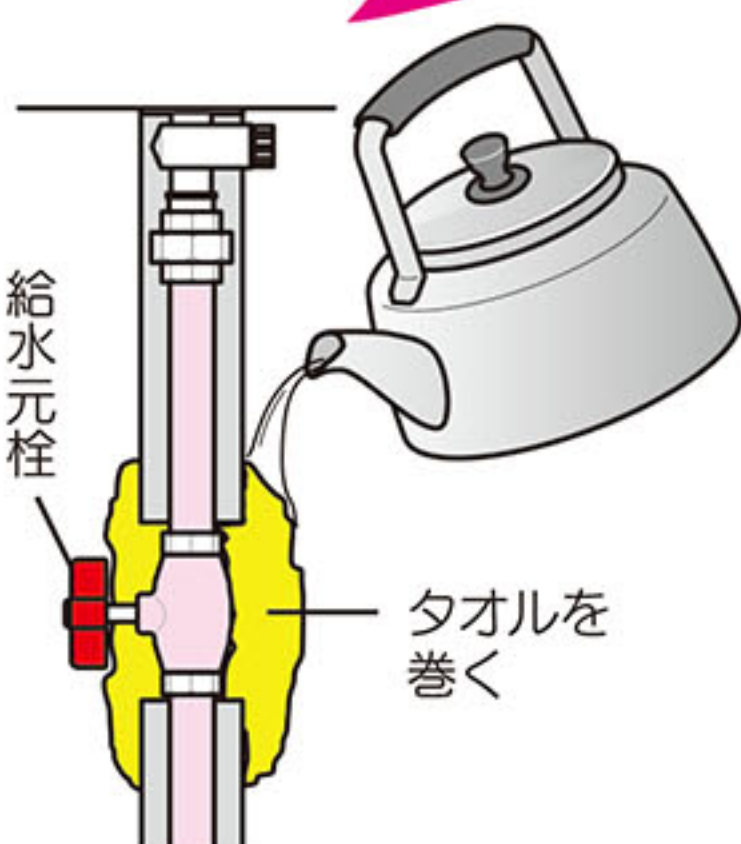

この時期、**最低気温が0℃を下回ると**、給水・給湯管が凍結し、お湯が出なくなることがあります。今後そのような時の対応としてご参考にして下さい。

急ぎでない場合…

- ①気温の上昇により自然に解凍するまでお待ち下さい。
- ②お湯が出るようになっても、給湯器や配管から水漏れ等がないかよく確認して下さい。

すぐにお湯を使いたい場合…

- ①台所の**お湯**の蛇口を少し開ける。
- ②給湯器下の給水元栓を回してみる。(閉めてみる)

※ガス栓と間違えないようにして下さい。

●給水元栓が凍結して回らない

- ①タオルを給水元栓のまわりに巻く。
- ②40℃くらいのお湯を給水元栓に巻いたタオルにゆっくりかける。
ヘアドライヤーで給水元栓を暖めてみても良いです。

※熱湯はダメです。

※給湯器の電源コード等にお湯がかからないように注意して下さい。

- ③お湯が出るようになったら、タオルを外し給水元栓のまわりについた水を拭き取る。

●給水元栓が回るとお湯が出ない

給水元栓以外が凍結しているため給水元栓を閉め、気温の上昇を待つか当社までご連絡下さい。

重要!!

凍結を防止するために

- ①リモコンの運転スイッチを切る。リモコンがない場合はガス栓を閉める。
- ②お風呂の給湯栓(お湯の側の蛇口)を開いて、少量の水(目安:1分間に約400cc・水の太さ約4mm)を流したままにしておく。
浴槽等で水を貯めて、利用すれば経済的です。
※サーモ付混合水栓の場合は、レバーを最高温度の位置に合わせて下さい。
再使用時には、やけど防止のため温度設定を元に戻して使用して下さい。
※なお給湯器には本体凍結防止機能が付いていますので**電源は抜かないで下さい。**