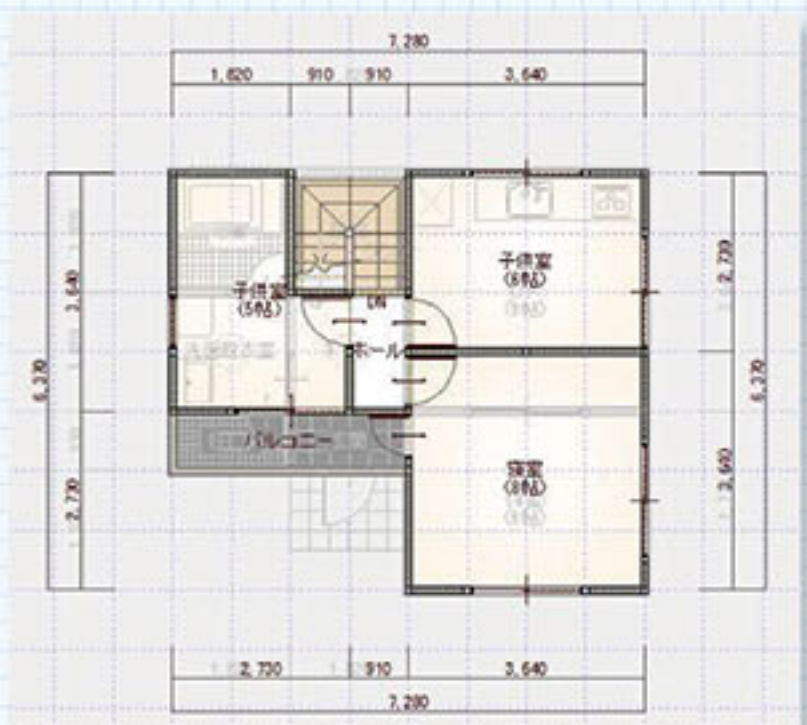

3Dソフトを使って、リフォーム後の立体イメージをご提案します!

※商品によっては、同じ商品でパースを作成できない場合があります。