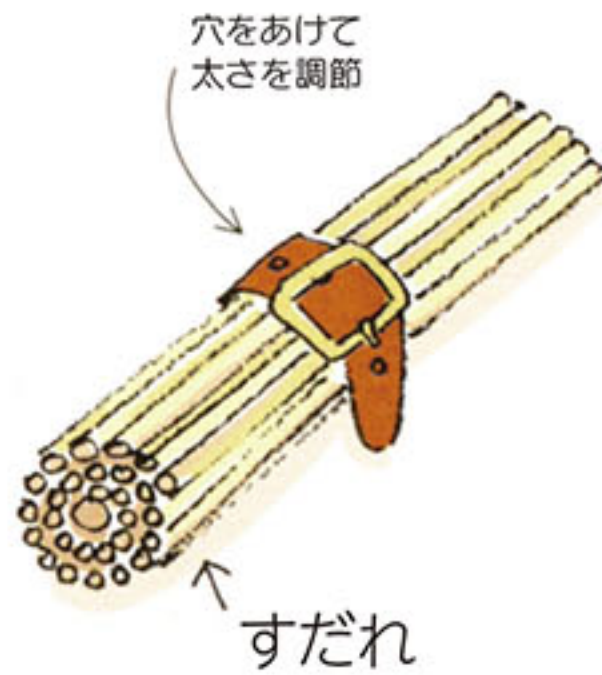

掛け布団にとめる
サスペンダーの前を掛け布団にとめます。

敷布団にとめる
裏側の中心部分にサスペンダーの後ろ側をとめます。

カーテンリングに

ベルトを巻いてとめる

ベルトをカーテンリングのかわりに。バックル部分を見せておしゃれな雰囲気。

穴をあけて調節する
輪が大きいときはベルトを切ってサイズを調節しましょう。

すだれをとめる

ベルトで束ねる

シーズンオフのすだれはベルトで束ねてすっきり保管しましょう。

Point
すだれの太さに合わせて、ベルトを切ってサイズを調整しましょう。

穴をあけて太さを調節

すだれ

↓長さ調節OK

キリでベルトにたくさん穴をあけて、すだれにつければ、すだれを巻けます。

キリトリ線

料金受取人郵便