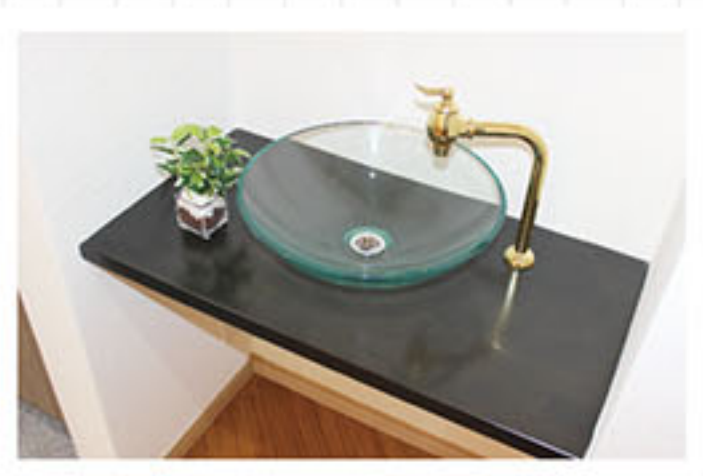

すぐに手が洗える玄関脇の
オシャレな洗面台