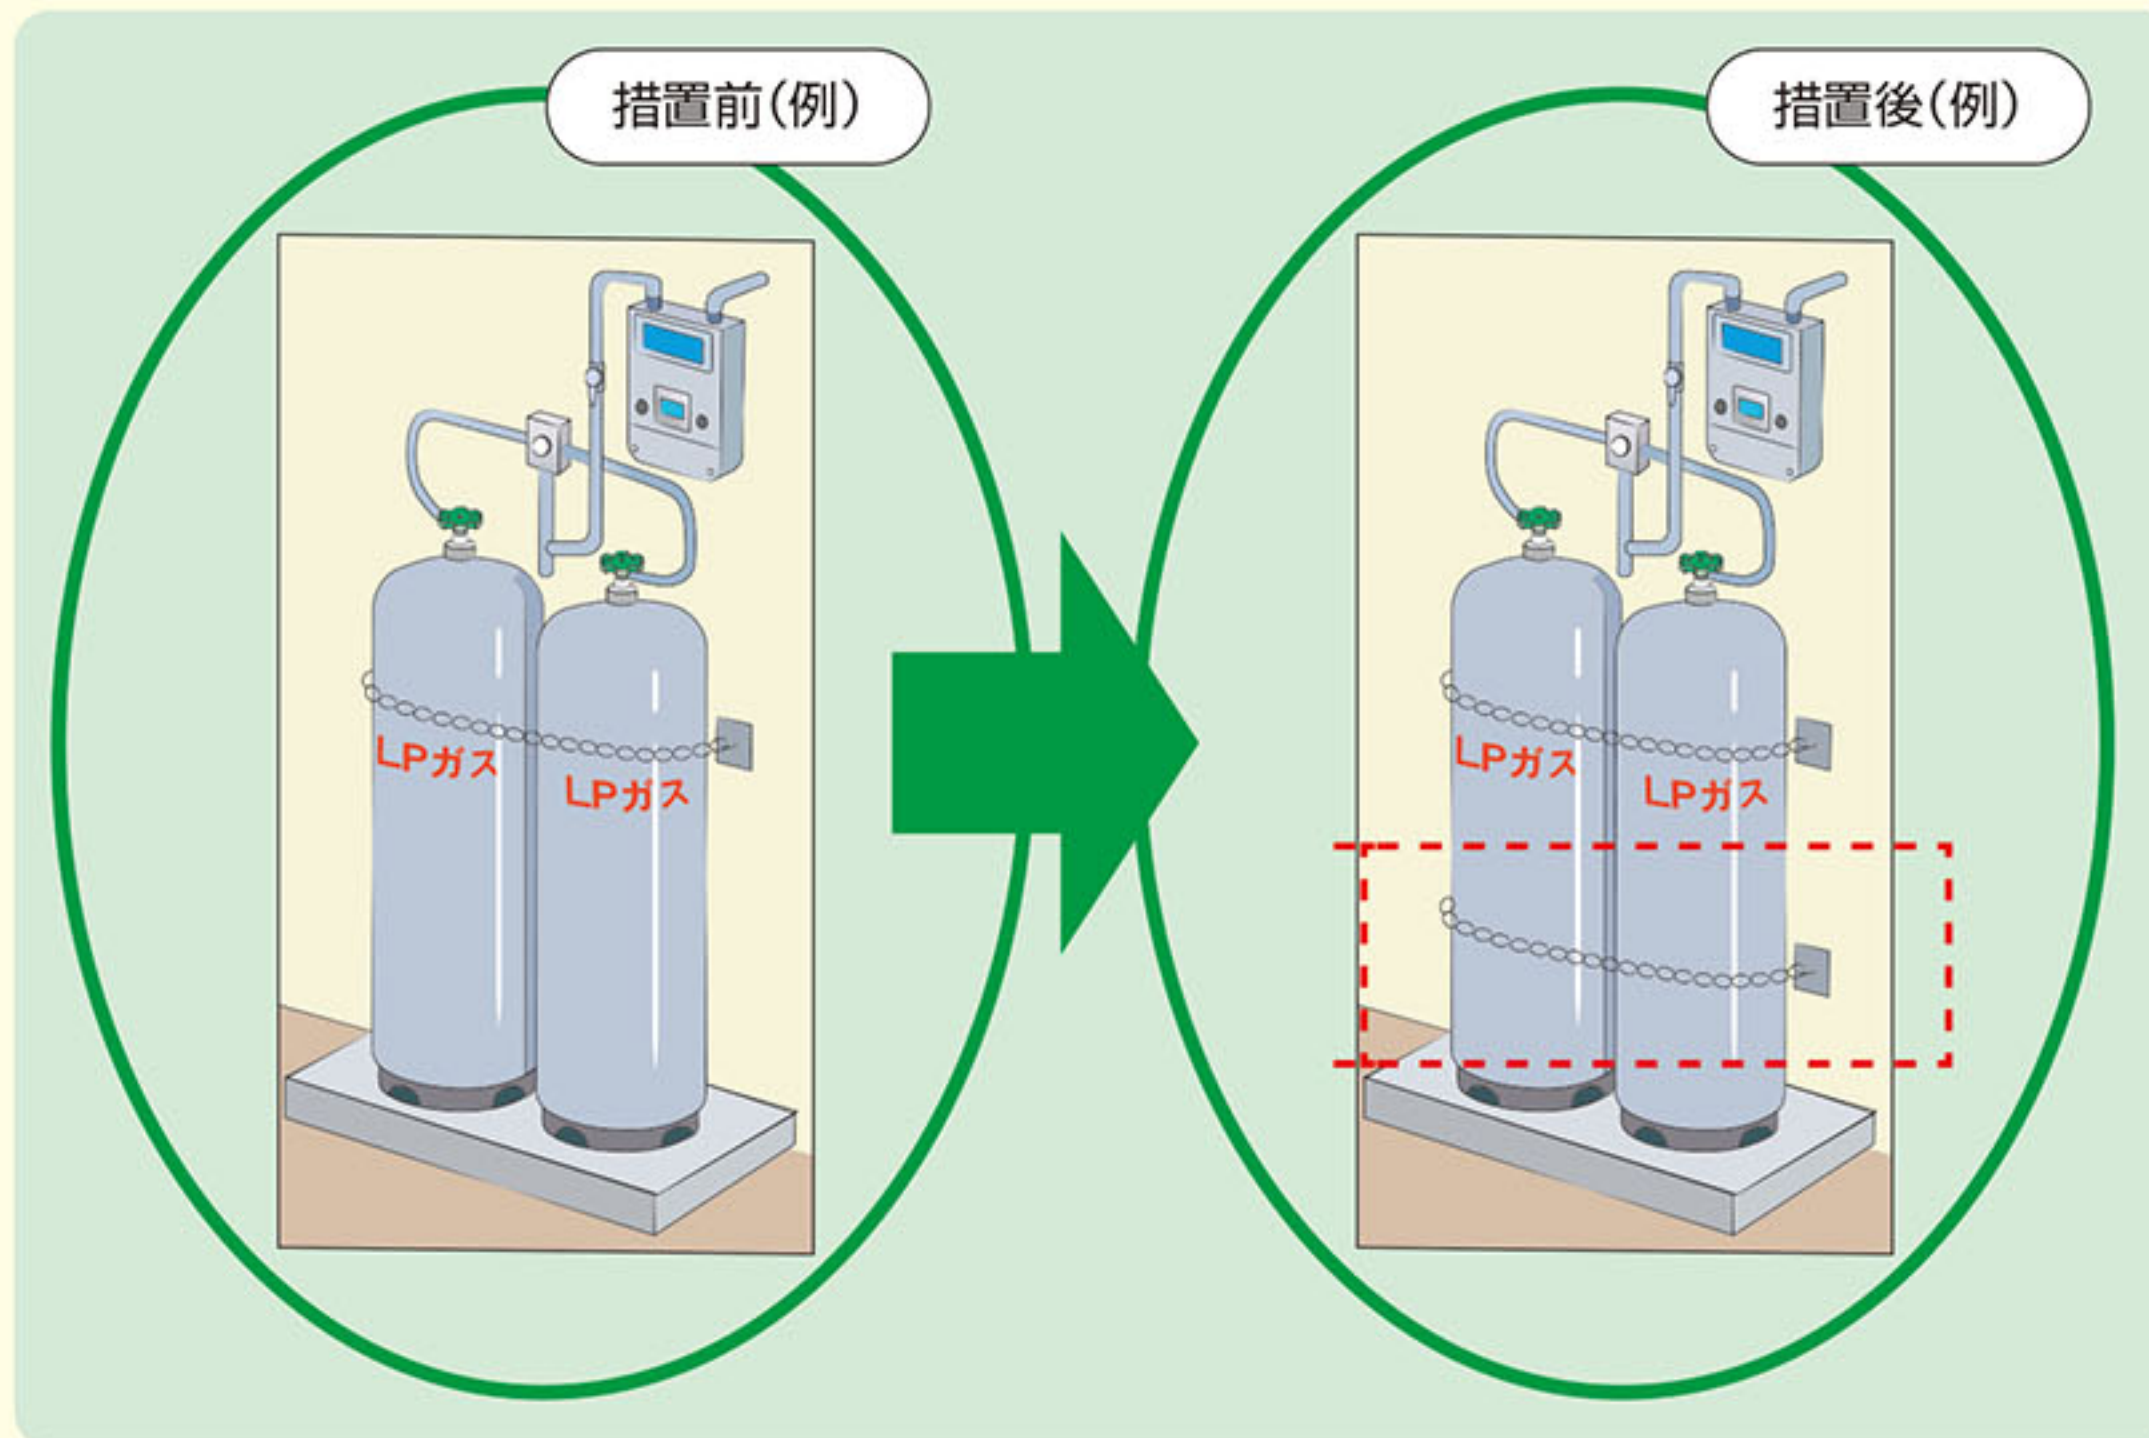

近年、大雨による河川の氾濫などにより、水害などが全国的に多発しております。合同ガスでは全国LPガス協会の指導に基づき、ハザードマップなどにより浸水対策が必要な地域のお客様を対象に、設置されているLPガス容器にベルトや鎖などを、2重掛けする措置を実施しております。(大型容器が対象となります)

対象のお客様への2重掛け措置は全て完了しております。引き続きご安心してLPガスをご利用ください！

小型容器や浸水対策が不要な地域のお客様は対象外となっております。